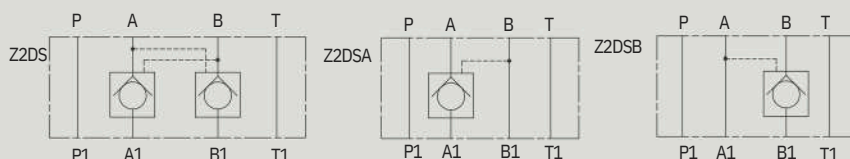

Z2DS6 型叠加式单向阀

Z2DS6 SERIES PILOT CONTROLLED MODULAR CHECK VALVES

符号 SYMBOL

Z2DS6 型单向阀是叠加式液控单向阀，它可用于关闭一个或两个 pilot operated style sandwich valves. These valves used 工作油口且无泄漏持续工作长时间，稳定性好。 to close one or two actuator ports.

▶ 技术参数 Technical data

通径 Size	6
工作压力(MPa) Operating pressure (MPa)	31.5
流量(L/min) Flow rate (L/min)	50
介质温度范围 (°C) Fluid temperature range (°C)	-30 ~ 80°C
重量(千克) Weight(KGS)	1
阀体(材料)表面处理 Valve body (Material) Surface treatment	铸件 表面磷化处理 casting phosphating surface treatment
油液清洁度/Oil cleanliness	NAS1638 9级和ISO440620/18/15级 NAS1638 class 9 and ISO4406 class 20/18/15