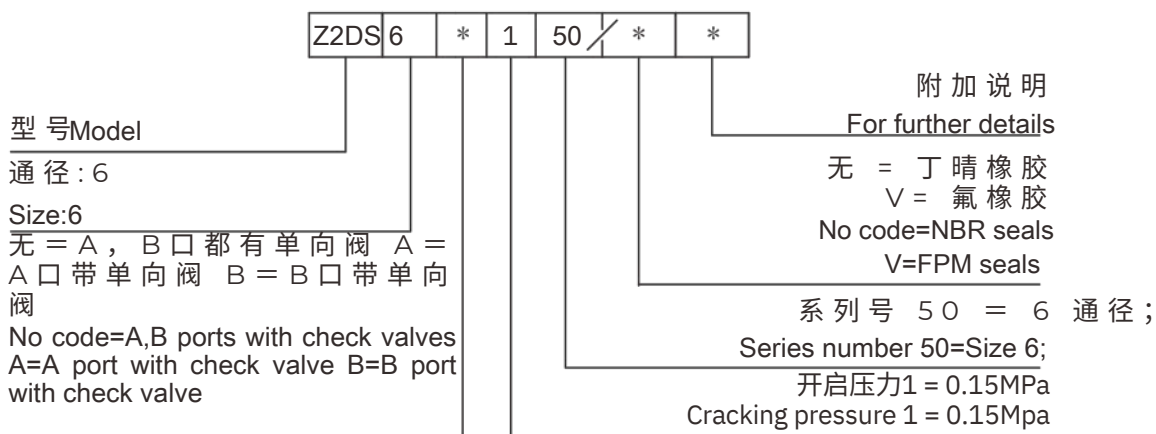

Z2DS6 型叠加式单向阀

Z2DS6 SERIES PILOT CONTROLLED MODULAR CHECK VALVES

符号 SYMBOL

Z2DS6 型单向阀是叠加式液控单向阀，它可用于关闭一个或两个 pilot operated style sandwich valves. These valves used 工作油口且无泄漏持续工作长时间，稳定性好。 to close one or two actuator ports.

▶ 技术参数 Technical data

通径 Size	6
工作压力(MPa) Operating pressure (MPa)	31.5
流量(L/min) Flow rate (L/min)	50
介质温度范围 (°C) Fluid temperature range (°C)	-30 ~ 80°C
重量(千克) Weight(KGS)	1
阀体(材料)表面处理 Valve body (Material) Surface treatment	铸件 表面磷化处理 casting phosphating surface treatment
油液清洁度/Oil cleanliness	NAS1638 9级和ISO440620/18/15级 NAS1638 class 9 and ISO4406 class 20/18/15